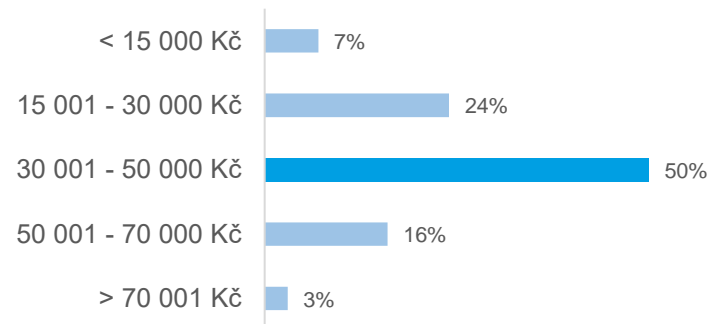

Profil lázeňského hosta - samoplátce

Pohlaví

Věk

Vzdělání

Velikost bydliště

Příjem domácnosti

Velikost domácnosti

Zvažujete pobyt v lázních v následujícím roce?

Region soudržnosti

Věk

Příjem domácnosti

Z jakého důvodu uvažujete o pobytu v lázních?

Co je důvodem proč o lázních neuvažujete?

Co by Vás motivovalo, abyste o lázeňském pobytu v ČR uvažoval/a?

Co se Vám vybaví, když se řekne slovo lázně?