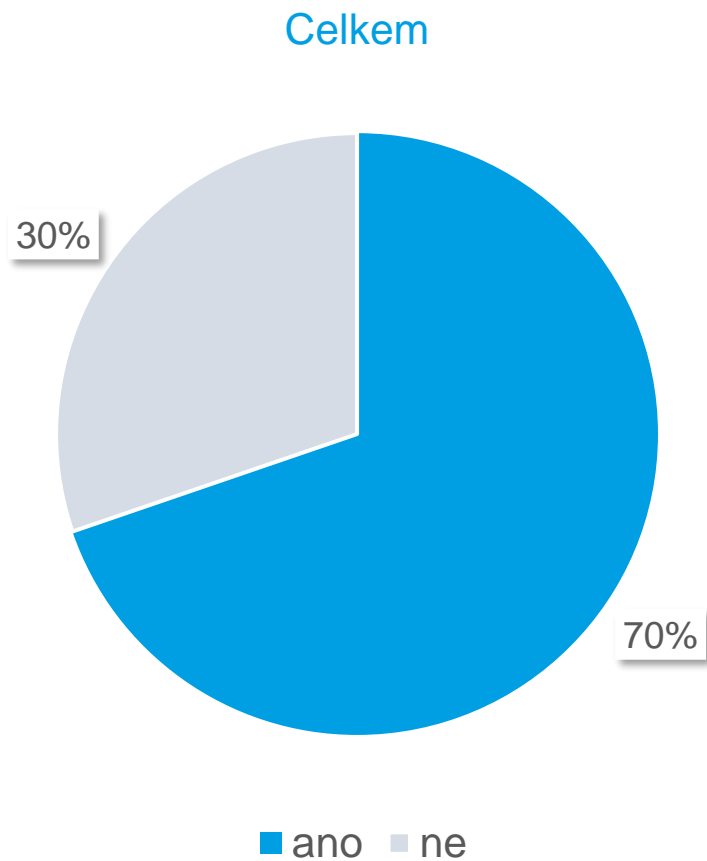

24. 2. 2021

Který z těchto profilů by Vás detailně zajímal?

Profily lázeňského hosta

- LH - pojištěnec
- LH - samoplátce
- LH - pojištěnec i samoplátce
- Potenciální LH - zvažuje pobyt
- Potenciální LH - nezvažuje pobyt

Profil lázeňského hosta - samoplátce

Pohlaví

Věk

Vzdělání

Velikost bydliště

Příjem domácnosti

Velikost domácnosti

Zvažujete pobyt v lázních v následujícím roce?

Region soudržnosti

Věk

Příjem domácnosti

Z jakého důvodu uvažujete o pobytu v lázních?

Co je důvodem proč o lázních neuvažujete?

Co by Vás motivovalo, abyste o lázeňském pobytu v ČR uvažoval/a?

Co se Vám vybaví, když se řekne slovo lázně?