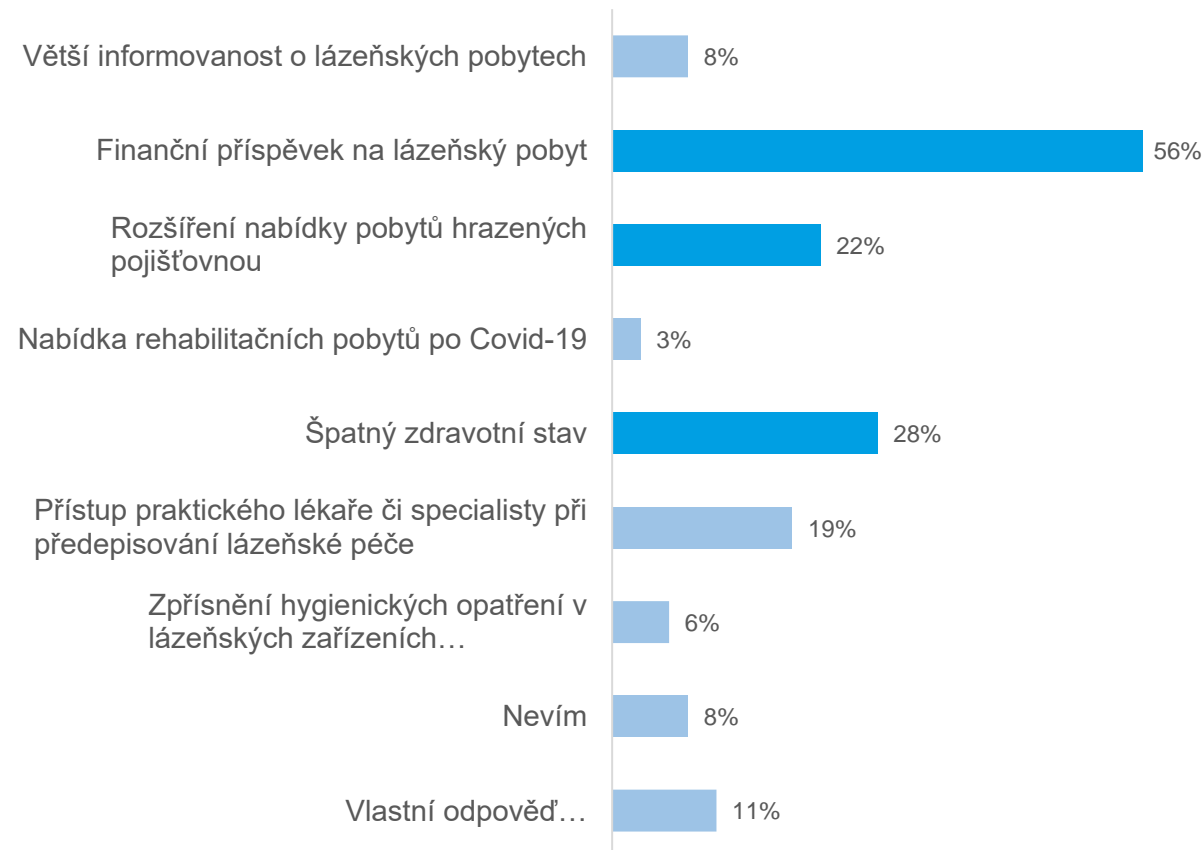

Profil lázeňského hosta - samoplátce

Pohlaví

Věk

Vzdělání

Velikost bydliště

Příjem domácnosti

Velikost domácnosti

Zvažujete pobyt v lázních v následujícím roce?

Region soudržnosti

Věk

Příjem domácnosti

Z jakého důvodu uvažujete o pobytu v lázních?

Co je důvodem proč o lázních neuvažujete?

Co by Vás motivovalo, abyste o lázeňském pobytu v ČR uvažoval/a?

Co se Vám vybaví, když se řekne slovo lázně?

Co se Vám vybaví, když se řekne slovo wellness?

Profil potenciálního lázeňského hosta – zvažuje pobyt

Pohlaví

Věk

Vzdělání

Velikost bydliště

Příjem domácnosti

Velikost domácnosti