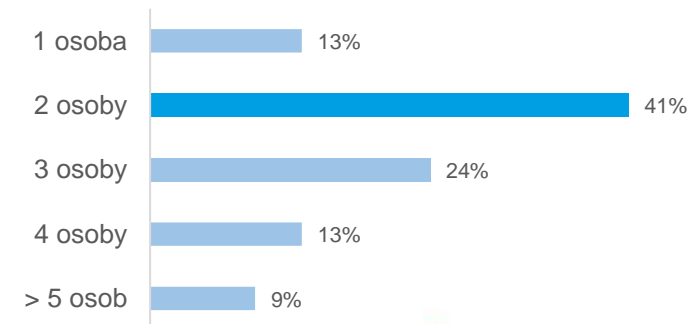

24. 2. 2021

Který z těchto profilů by Vás detailně zajímal?

Profily lázeňského hosta

- LH - pojištěnec
- LH - samoplátce
- LH - pojištěnec i samoplátce
- Potenciální LH - zvažuje pobyt
- Potenciální LH - nezvažuje pobyt

Profil lázeňského hosta - samoplátce

Pohlaví

Věk

Vzdělání

Velikost bydliště

Příjem domácnosti

Velikost domácnosti

Zvažujete pobyt v lázních v následujícím roce?