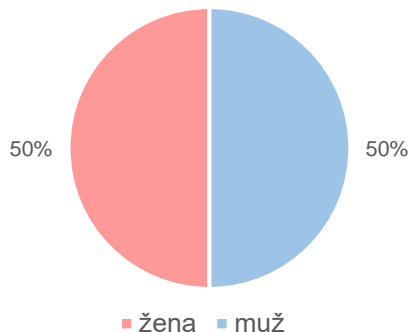

Profil lázeňského hosta - samoplátce

Pohlaví

Věk

Vzdělání

Velikost bydliště

Příjem domácnosti

Velikost domácnosti

Zvažujete pobyt v lázních v následujícím roce?

Region soudržnosti

Věk

Příjem domácnosti

Z jakého důvodu uvažujete o pobytu v lázních?

Co je důvodem proč o lázních neuvažujete?

Co by Vás motivovalo, abyste o lázeňském pobytu v ČR uvažoval/a?

Co se Vám vybaví, když se řekne slovo lázně?

Co se Vám vybaví, když se řekne slovo wellness?

Profil potenciálního lázeňského hosta – zvažuje pobyt

Pohlaví

Věk

Vzdělání

Velikost bydliště

Příjem domácnosti

Velikost domácnosti