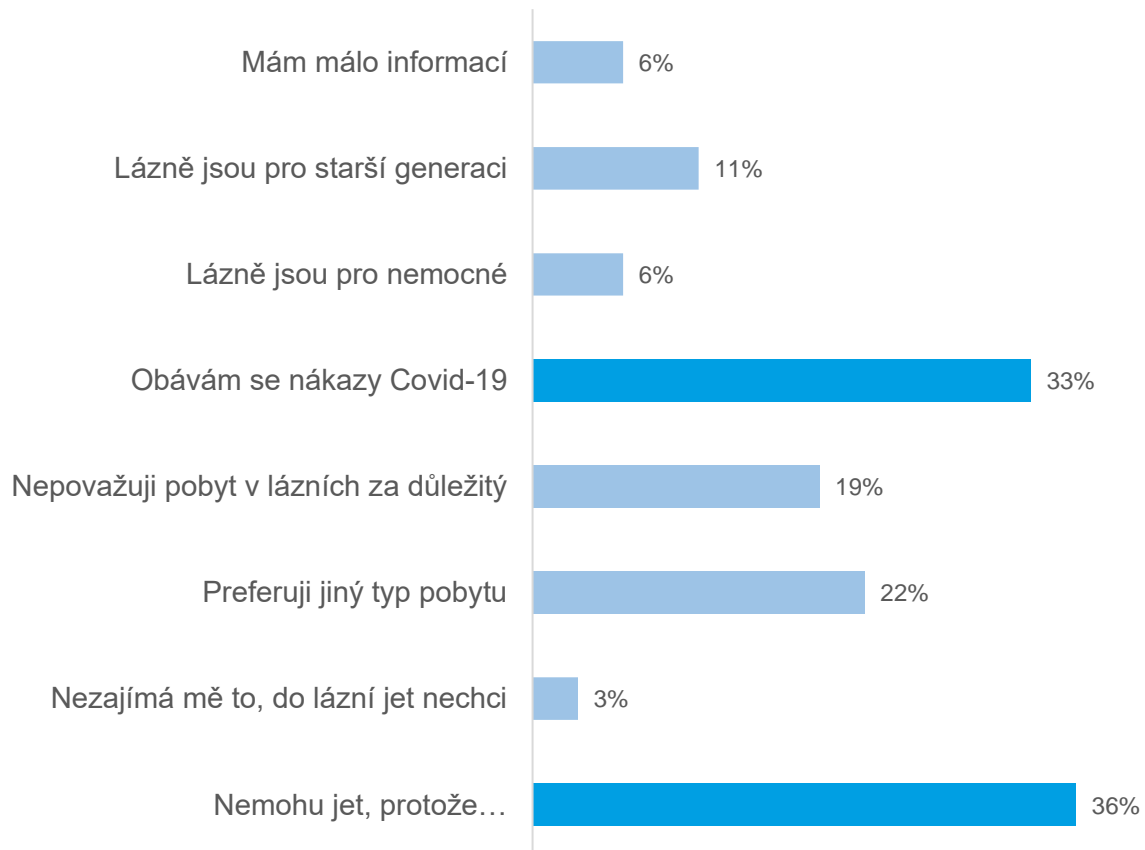

24. 2. 2021

Který z těchto profilů by Vás detailně zajímal?

Profily lázeňského hosta

- LH - pojištěnec
- LH - samoplátce
- LH - pojištěnec i samoplátce
- Potenciální LH - zvažuje pobyt
- Potenciální LH - nezvažuje pobyt

Profil lázeňského hosta - samoplátce

Pohlaví

Věk

Vzdělání

Velikost bydliště

Příjem domácnosti

Velikost domácnosti

Zvažujete pobyt v lázních v následujícím roce?

Region soudržnosti

Věk

Příjem domácnosti

Z jakého důvodu uvažujete o pobytu v lázních?

Co je důvodem proč o lázních neuvažujete?

Co by Vás motivovalo, abyste o lázeňském pobytu v ČR uvažoval/a?

Co se Vám vybaví, když se řekne slovo lázně?

Co se Vám vybaví, když se řekne slovo wellness?

Profil potenciálního lázeňského hosta – zvažuje pobyt

Pohlaví

Věk

Vzdělání

Velikost bydliště

Příjem domácnosti

Velikost domácnosti