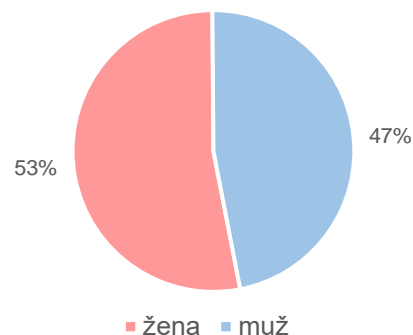

24. 2. 2021

Který z těchto profilů by Vás detailně zajímal?

Profily lázeňského hosta

- LH - pojištěnec
- LH - samoplátce
- LH - pojištěnec i samoplátce
- Potenciální LH - zvažuje pobyt
- Potenciální LH - nezvažuje pobyt

Profil lázeňského hosta - samoplátce

Pohlaví

Věk

Vzdělání

Velikost bydliště

Příjem domácnosti

Velikost domácnosti

Zvažujete pobyt v lázních v následujícím roce?