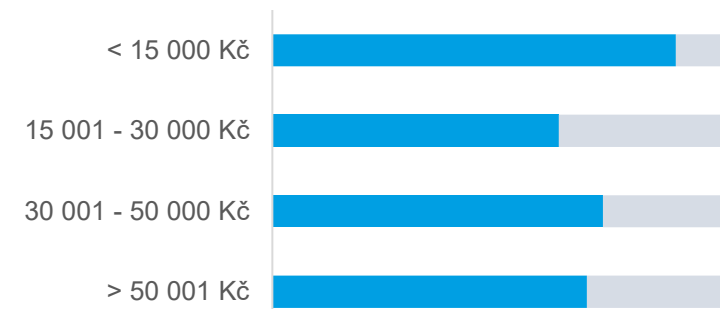

Příjem domácnosti