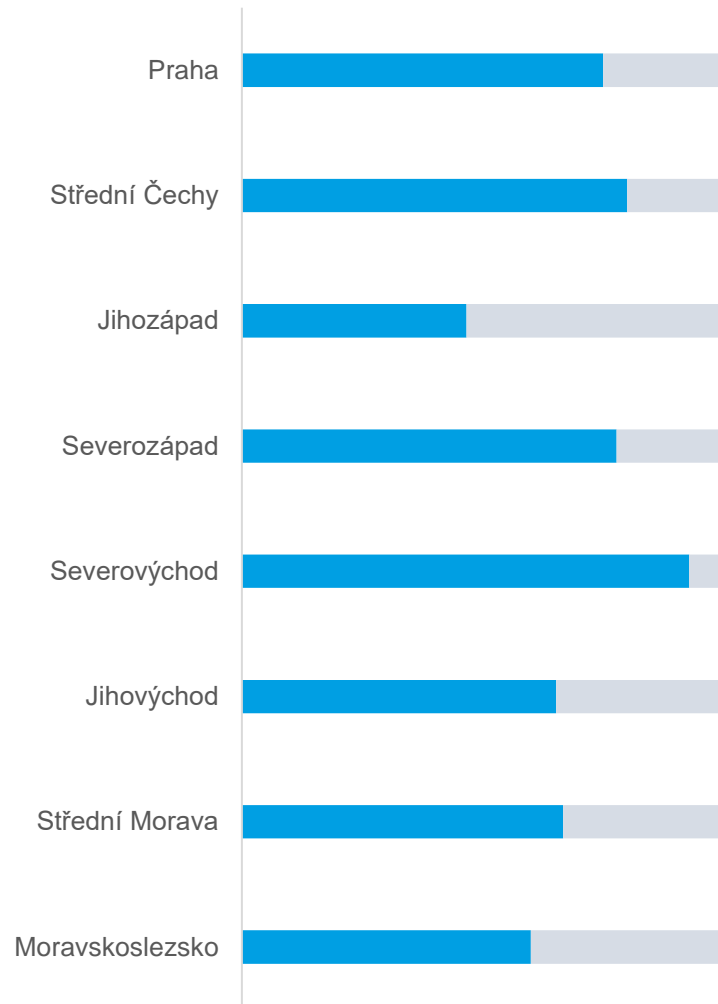

24. 2. 2021

Který z těchto profilů by Vás detailně zajímal?

Profily lázeňského hosta

- LH - pojištěnec
- LH - samoplátce
- LH - pojištěnec i samoplátce
- Potenciální LH - zvažuje pobyt
- Potenciální LH - nezvažuje pobyt

Profil lázeňského hosta - samoplátce

Pohlaví

Věk

Vzdělání

Velikost bydliště

Příjem domácnosti

Velikost domácnosti

Zvažujete pobyt v lázních v následujícím roce?

Region soudržnosti

Věk

Příjem domácnosti

Z jakého důvodu uvažujete o pobytu v lázních?

Co je důvodem proč o lázních neuvažujete?

Co by Vás motivovalo, abyste o lázeňském pobytu v ČR uvažoval/a?

Co se Vám vybaví, když se řekne slovo lázně?