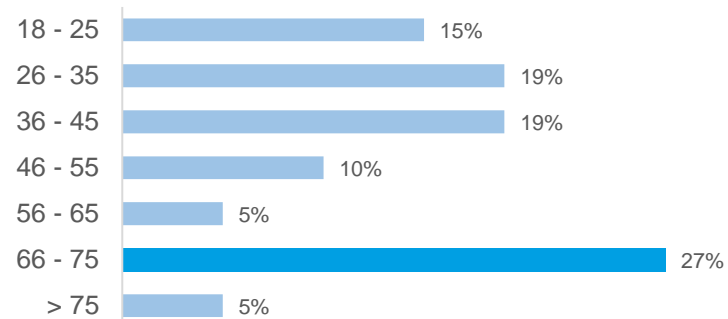

24. 2. 2021

Který z těchto profilů by Vás detailně zajímal?

Profily lázeňského hosta

- LH - pojištěnec
- LH - samoplátce
- LH - pojištěnec i samoplátce
- Potenciální LH - zvažuje pobyt
- Potenciální LH - nezvažuje pobyt

Profil lázeňského hosta - samoplátce

Pohlaví

Věk

Vzdělání

Velikost bydliště

Příjem domácnosti

Velikost domácnosti

Zvažujete pobyt v lázních v následujícím roce?