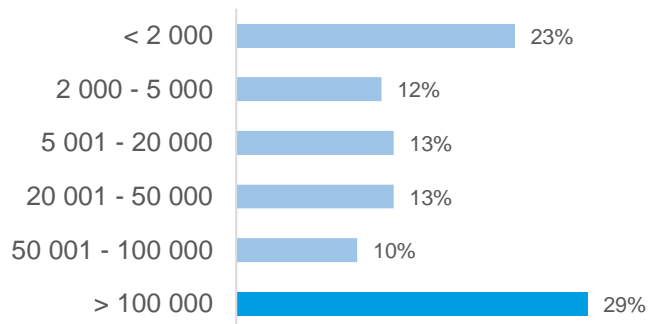

Profil lázeňského hosta - samoplátce

Pohlaví

Věk

Vzdělání

Velikost bydliště

Příjem domácnosti

Velikost domácnosti

Zvažujete pobyt v lázních v následujícím roce?

Region soudržnosti

Věk

Příjem domácnosti

Z jakého důvodu uvažujete o pobytu v lázních?

Co je důvodem proč o lázních neuvažujete?

Co by Vás motivovalo, abyste o lázeňském pobytu v ČR uvažoval/a?

Co se Vám vybaví, když se řekne slovo lázně?