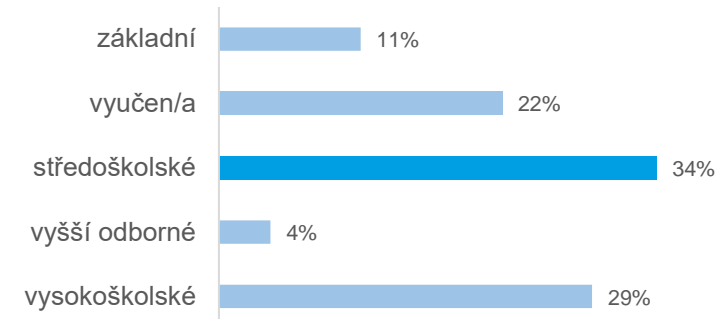

24. 2. 2021

Který z těchto profilů by Vás detailně zajímal?

Profily lázeňského hosta

- LH - pojištěnec
- LH - samoplátce
- LH - pojištěnec i samoplátce
- Potenciální LH - zvažuje pobyt
- Potenciální LH - nezvažuje pobyt

Profil lázeňského hosta - samoplátce

Pohlaví

Věk

Vzdělání

Velikost bydliště

Příjem domácnosti

Velikost domácnosti

Zvažujete pobyt v lázních v následujícím roce?

Region soudržnosti

Věk

Příjem domácnosti

Z jakého důvodu uvažujete o pobytu v lázních?

Co je důvodem proč o lázních neuvažujete?

Co by Vás motivovalo, abyste o lázeňském pobytu v ČR uvažoval/a?

Co se Vám vybaví, když se řekne slovo lázně?

Co se Vám vybaví, když se řekne slovo wellness?

Profil potenciálního lázeňského hosta – zvažuje pobyt

Pohlaví

Věk

Vzdělání

Velikost bydliště

Příjem domácnosti

Velikost domácnosti